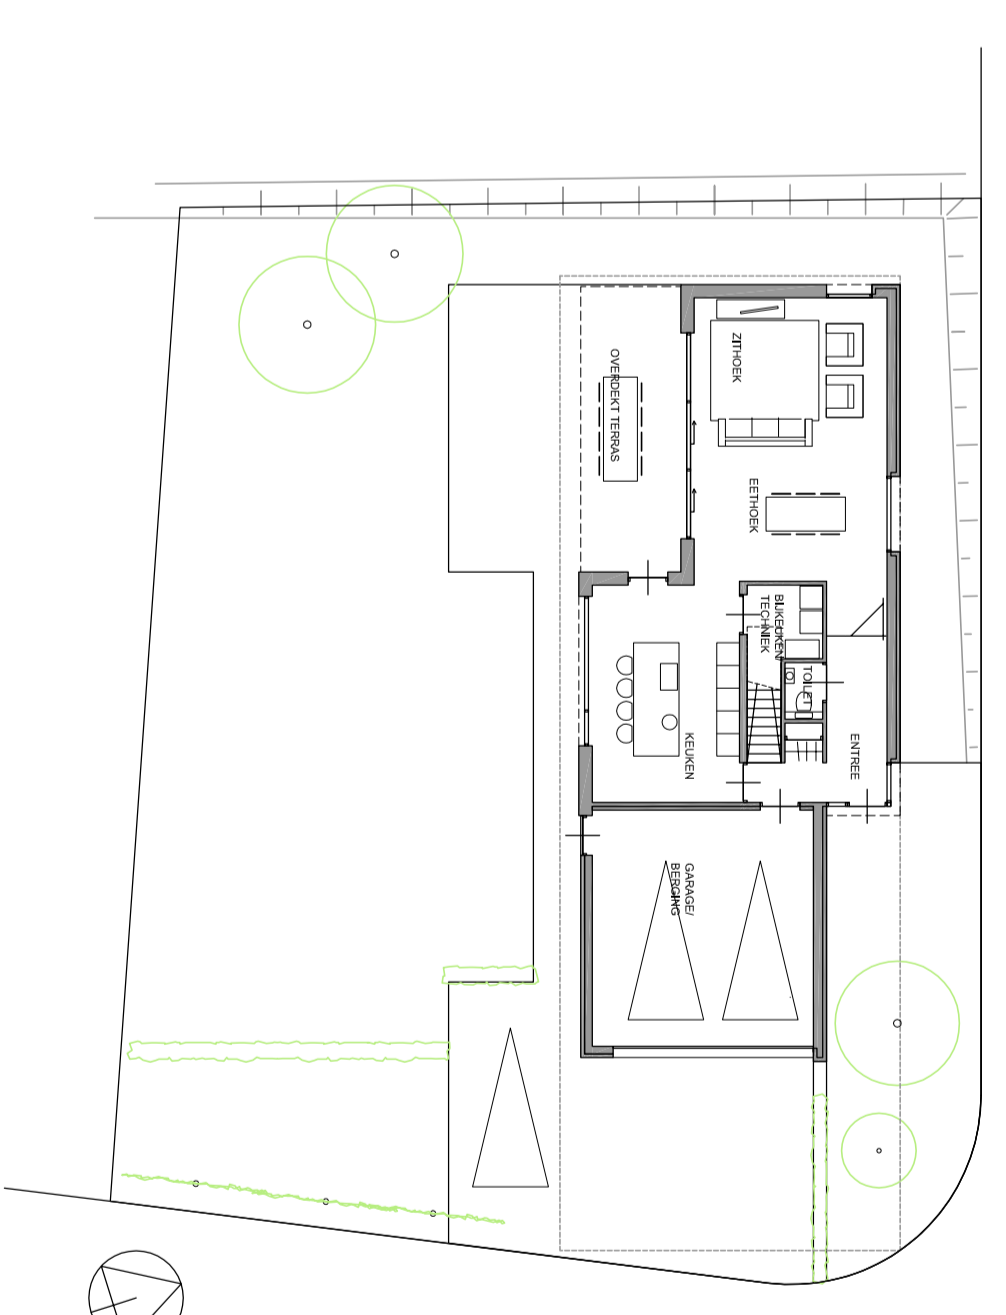

VIJVERPARC SITTARD NIEUWBOUW WOONHUIS KAVEL **A16**

gerard extra architect . romenkamp 38 6438 jh oirsbeek . info@gerardextra.nl . 046 7502698

SITUATIE 1:1000

BEGANE GROND 1:200

VERDIEPING 1:200

VOORGEVEL

ZIJGEVEL

ACHTERGEVEL

TUNGEVEL