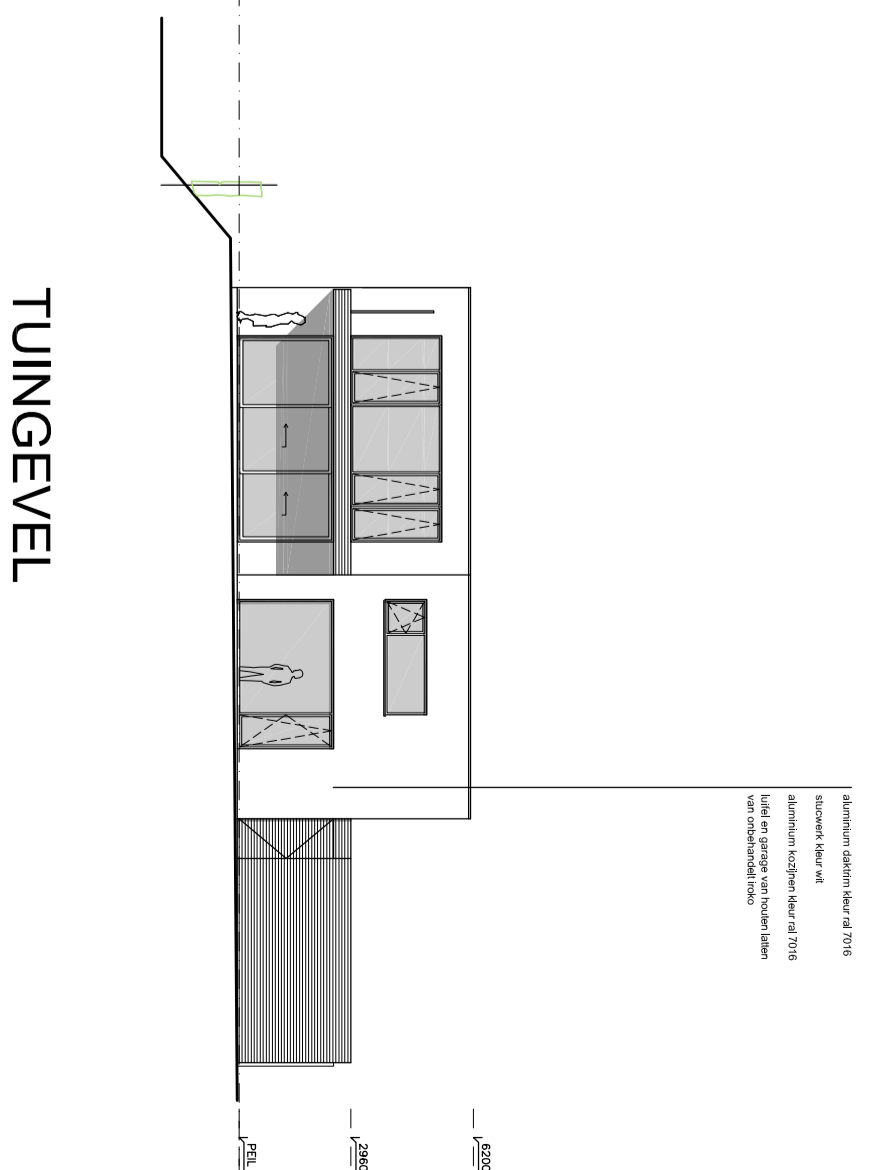

VIJVERPARC SITTARD NIEUWBOUW WOONHUIS KAVEL **A16**

gerard extra architect . romenkamp 38 6438 jh oirsbeek . info@gerardextra.nl . 046 7502698

TUNGEVEL