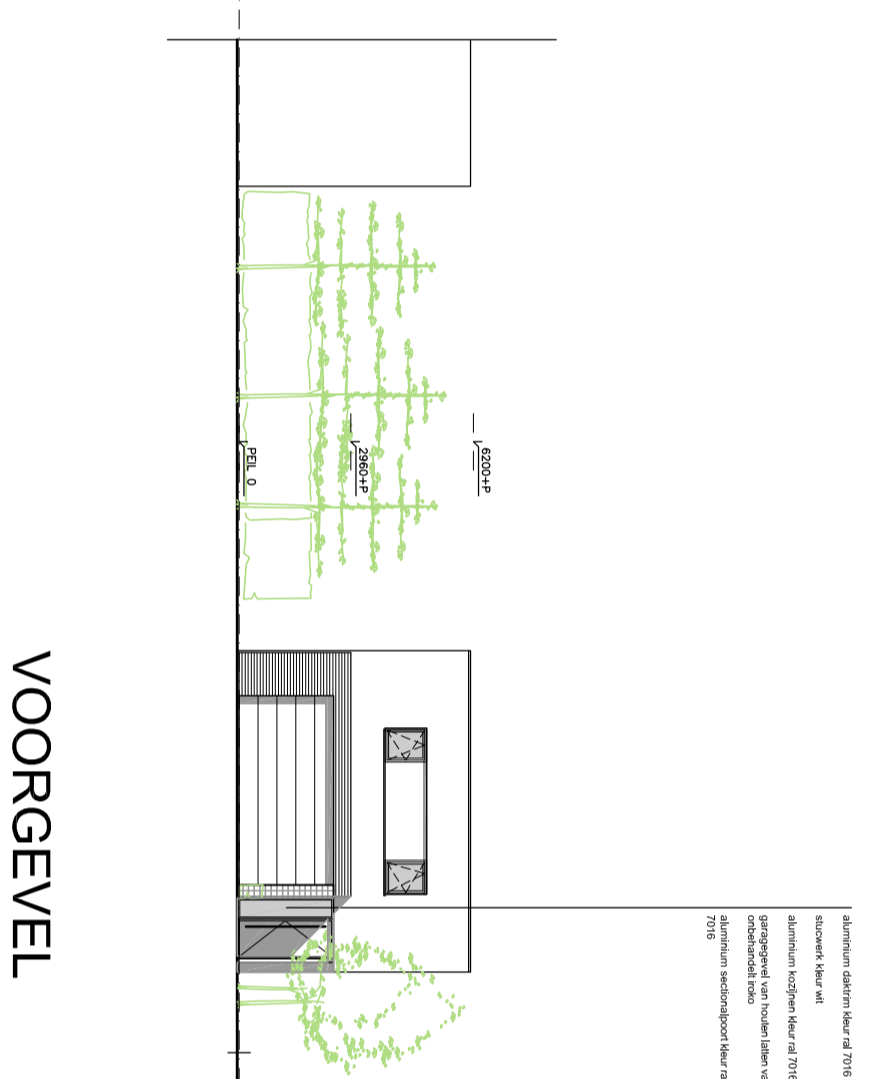

VIJVERPARC SITTARD NIEUWBOUW WOONHUIS KAVEL **A16**

gerard extra architect . romenkamp 38 6438 jh oirsbeek . info@gerardextra.nl . 046 7502698

SITUATIE 1:1000

BEGANE GROND 1:200

VERDIEPING 1:200

VOORGEVEL

ZIJGEVEL

ACHTERGEVEL

TUNGEVEL