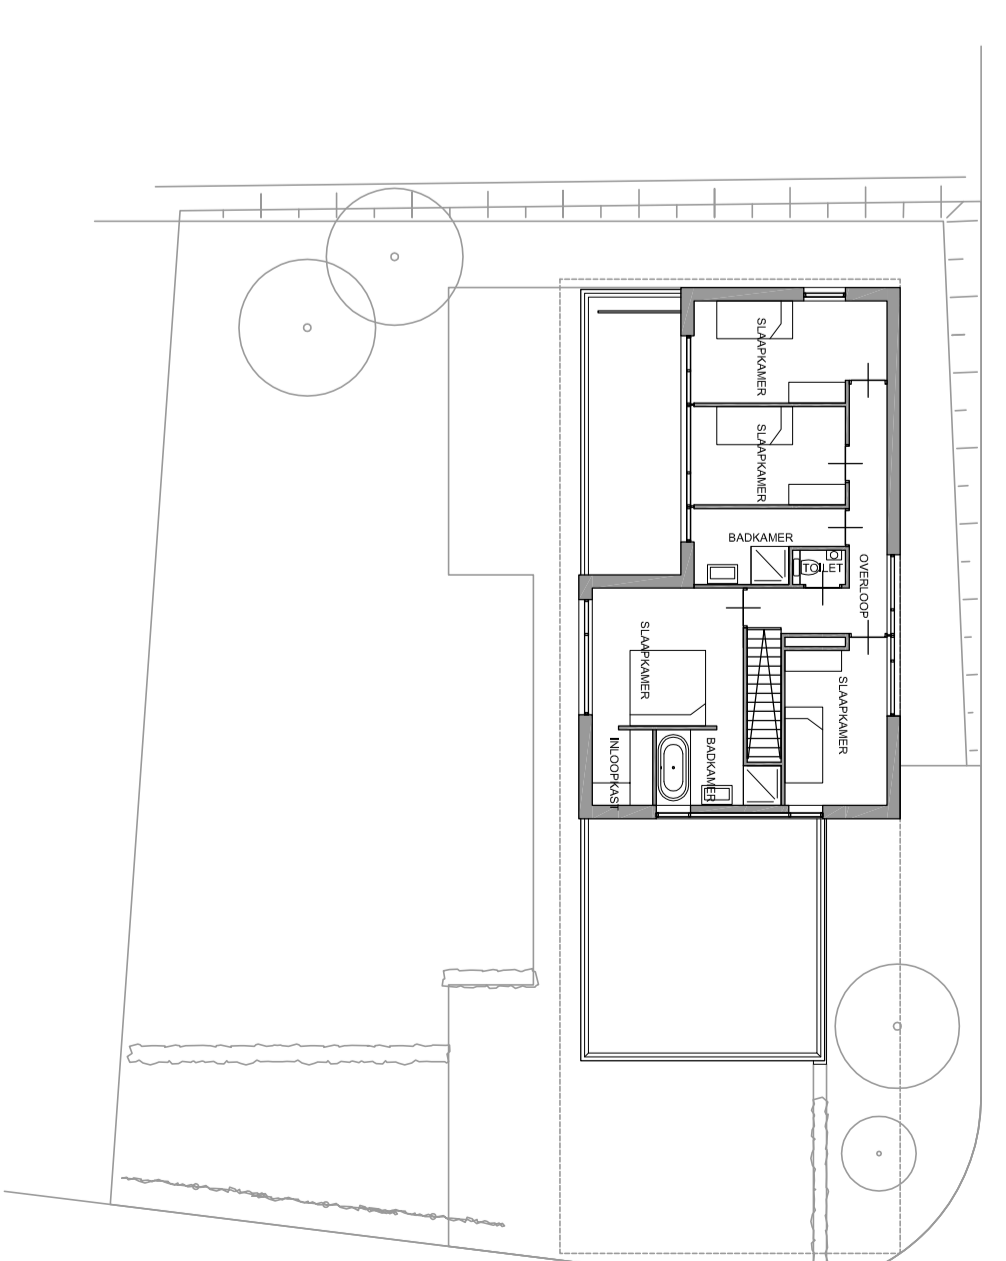

VIJVERPARC SITTARD NIEUWBOUW WOONHUIS KAVEL **A16**

gerard extra architect . romenkamp 38 6438 jh oirsbeek . info@gerardextra.nl . 046 7502698

SITUATIE 1:1000

BEGANE GROND 1:200

VERDIEPING 1:200

VOORGEVEL

ZIJGEVEL