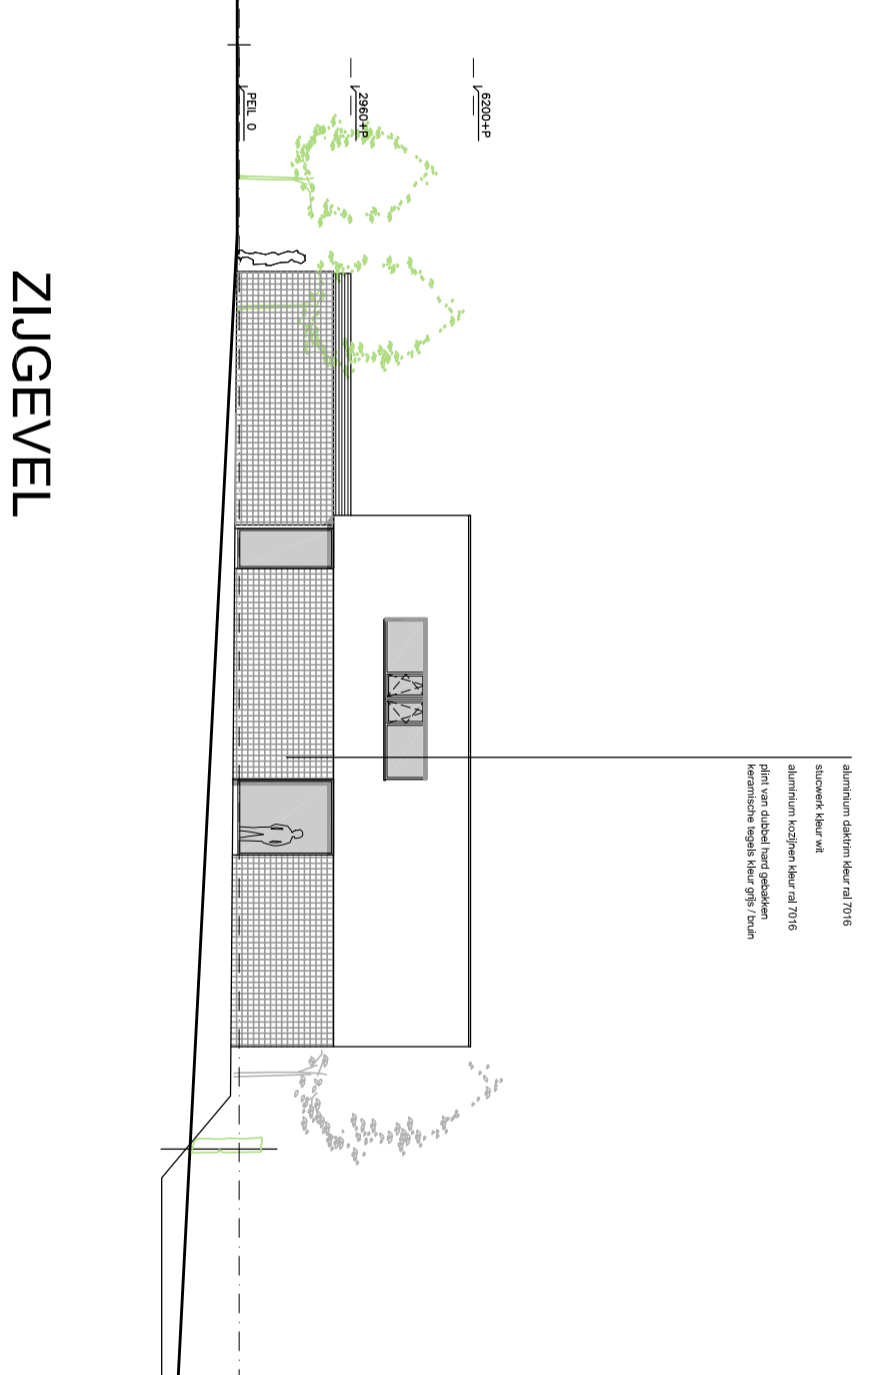

VIJVERPARC SITTARD NIEUWBOUW WOONHUIS KAVEL **A16**

gerard extra architect . romenkamp 38 6438 jh oirsbeek . info@gerardextra.nl . 046 7502698

SITUATIE 1:1000

BEGANE GROND 1:200

VERDIEPING 1:200

VOORGEVEL

ZIJGEVEL

ACHTERGEVEL

TUNGEVEL