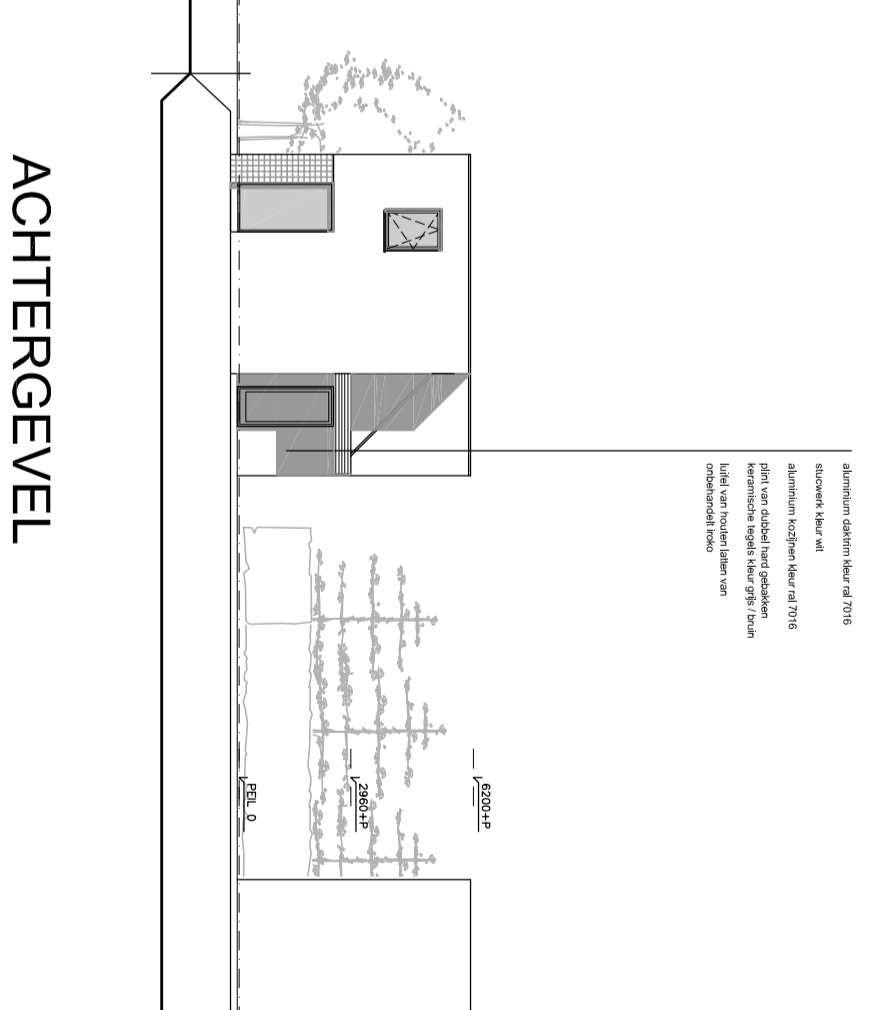

VIJVERPARC SITTARD NIEUWBOUW WOONHUIS KAVEL **A16**

gerard extra architect . romenkamp 38 6438 jh oirsbeek . info@gerardextra.nl . 046 7502698

SITUATIE 1:1000

BEGANE GROND 1:200

VERDIEPING 1:200

VOORGEVEL

ZIJGEVEL