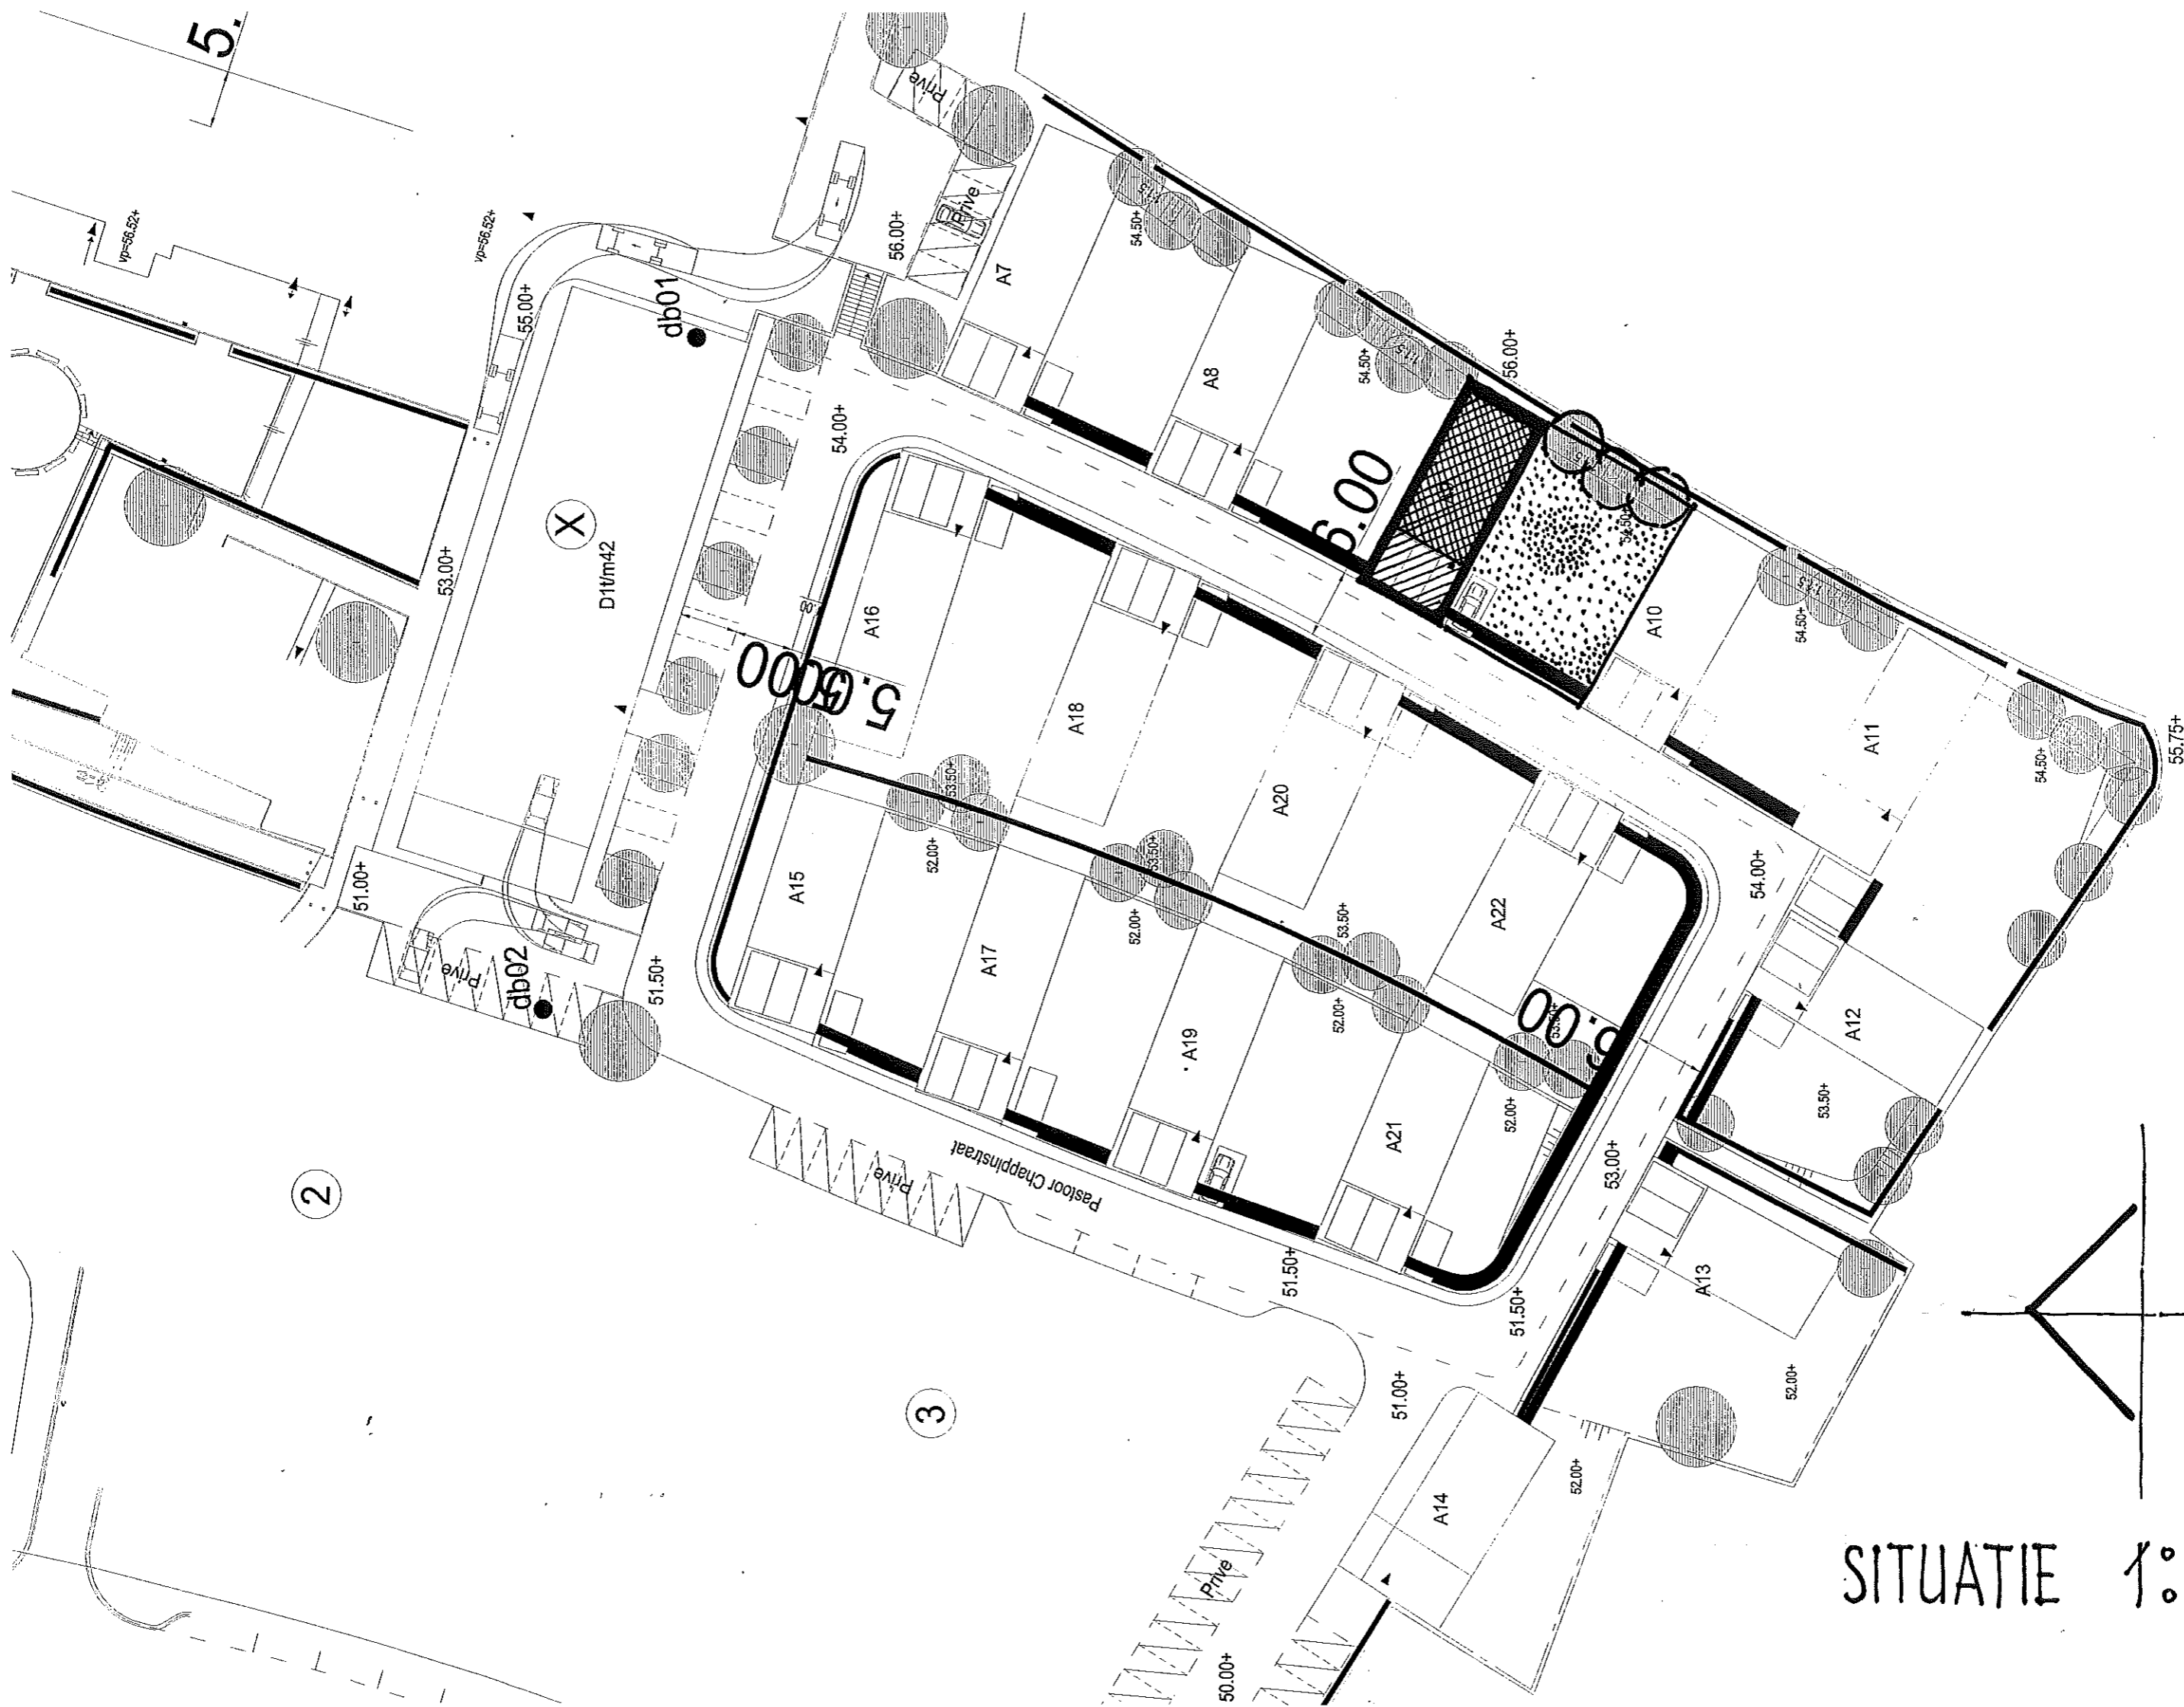

**1000852 SITTARD VIJVERPARC**

**WOONHUIS KAVEL A9**

**SCHETSONTWERP WONINGVARIANTEN 1:100**

SITUATIE 1:500

BEGANE GROND 1:100

VERDIEPING 1:100

A

LANGSDOORSNEDE

DWARSDOORSNEDE

DOORSNEDEN

A

GEVELAANZICHTEN

A

BEGANE GROND 1:100

VERDIEPING 1:100

B

LANGSDOORSNEDE

DWARSDOORSNEDE

DOORSNEDEN

B

GEVELAANZICHTEN

B

BEGANE GROND 1:100

VERDIEPING 1:100

C

LANGSDOORSNEDE

DWARSDOORSNEDE

DOORSNEDEN

C

GEVELAANZICHTEN

C

BEGANE GROND 1:100