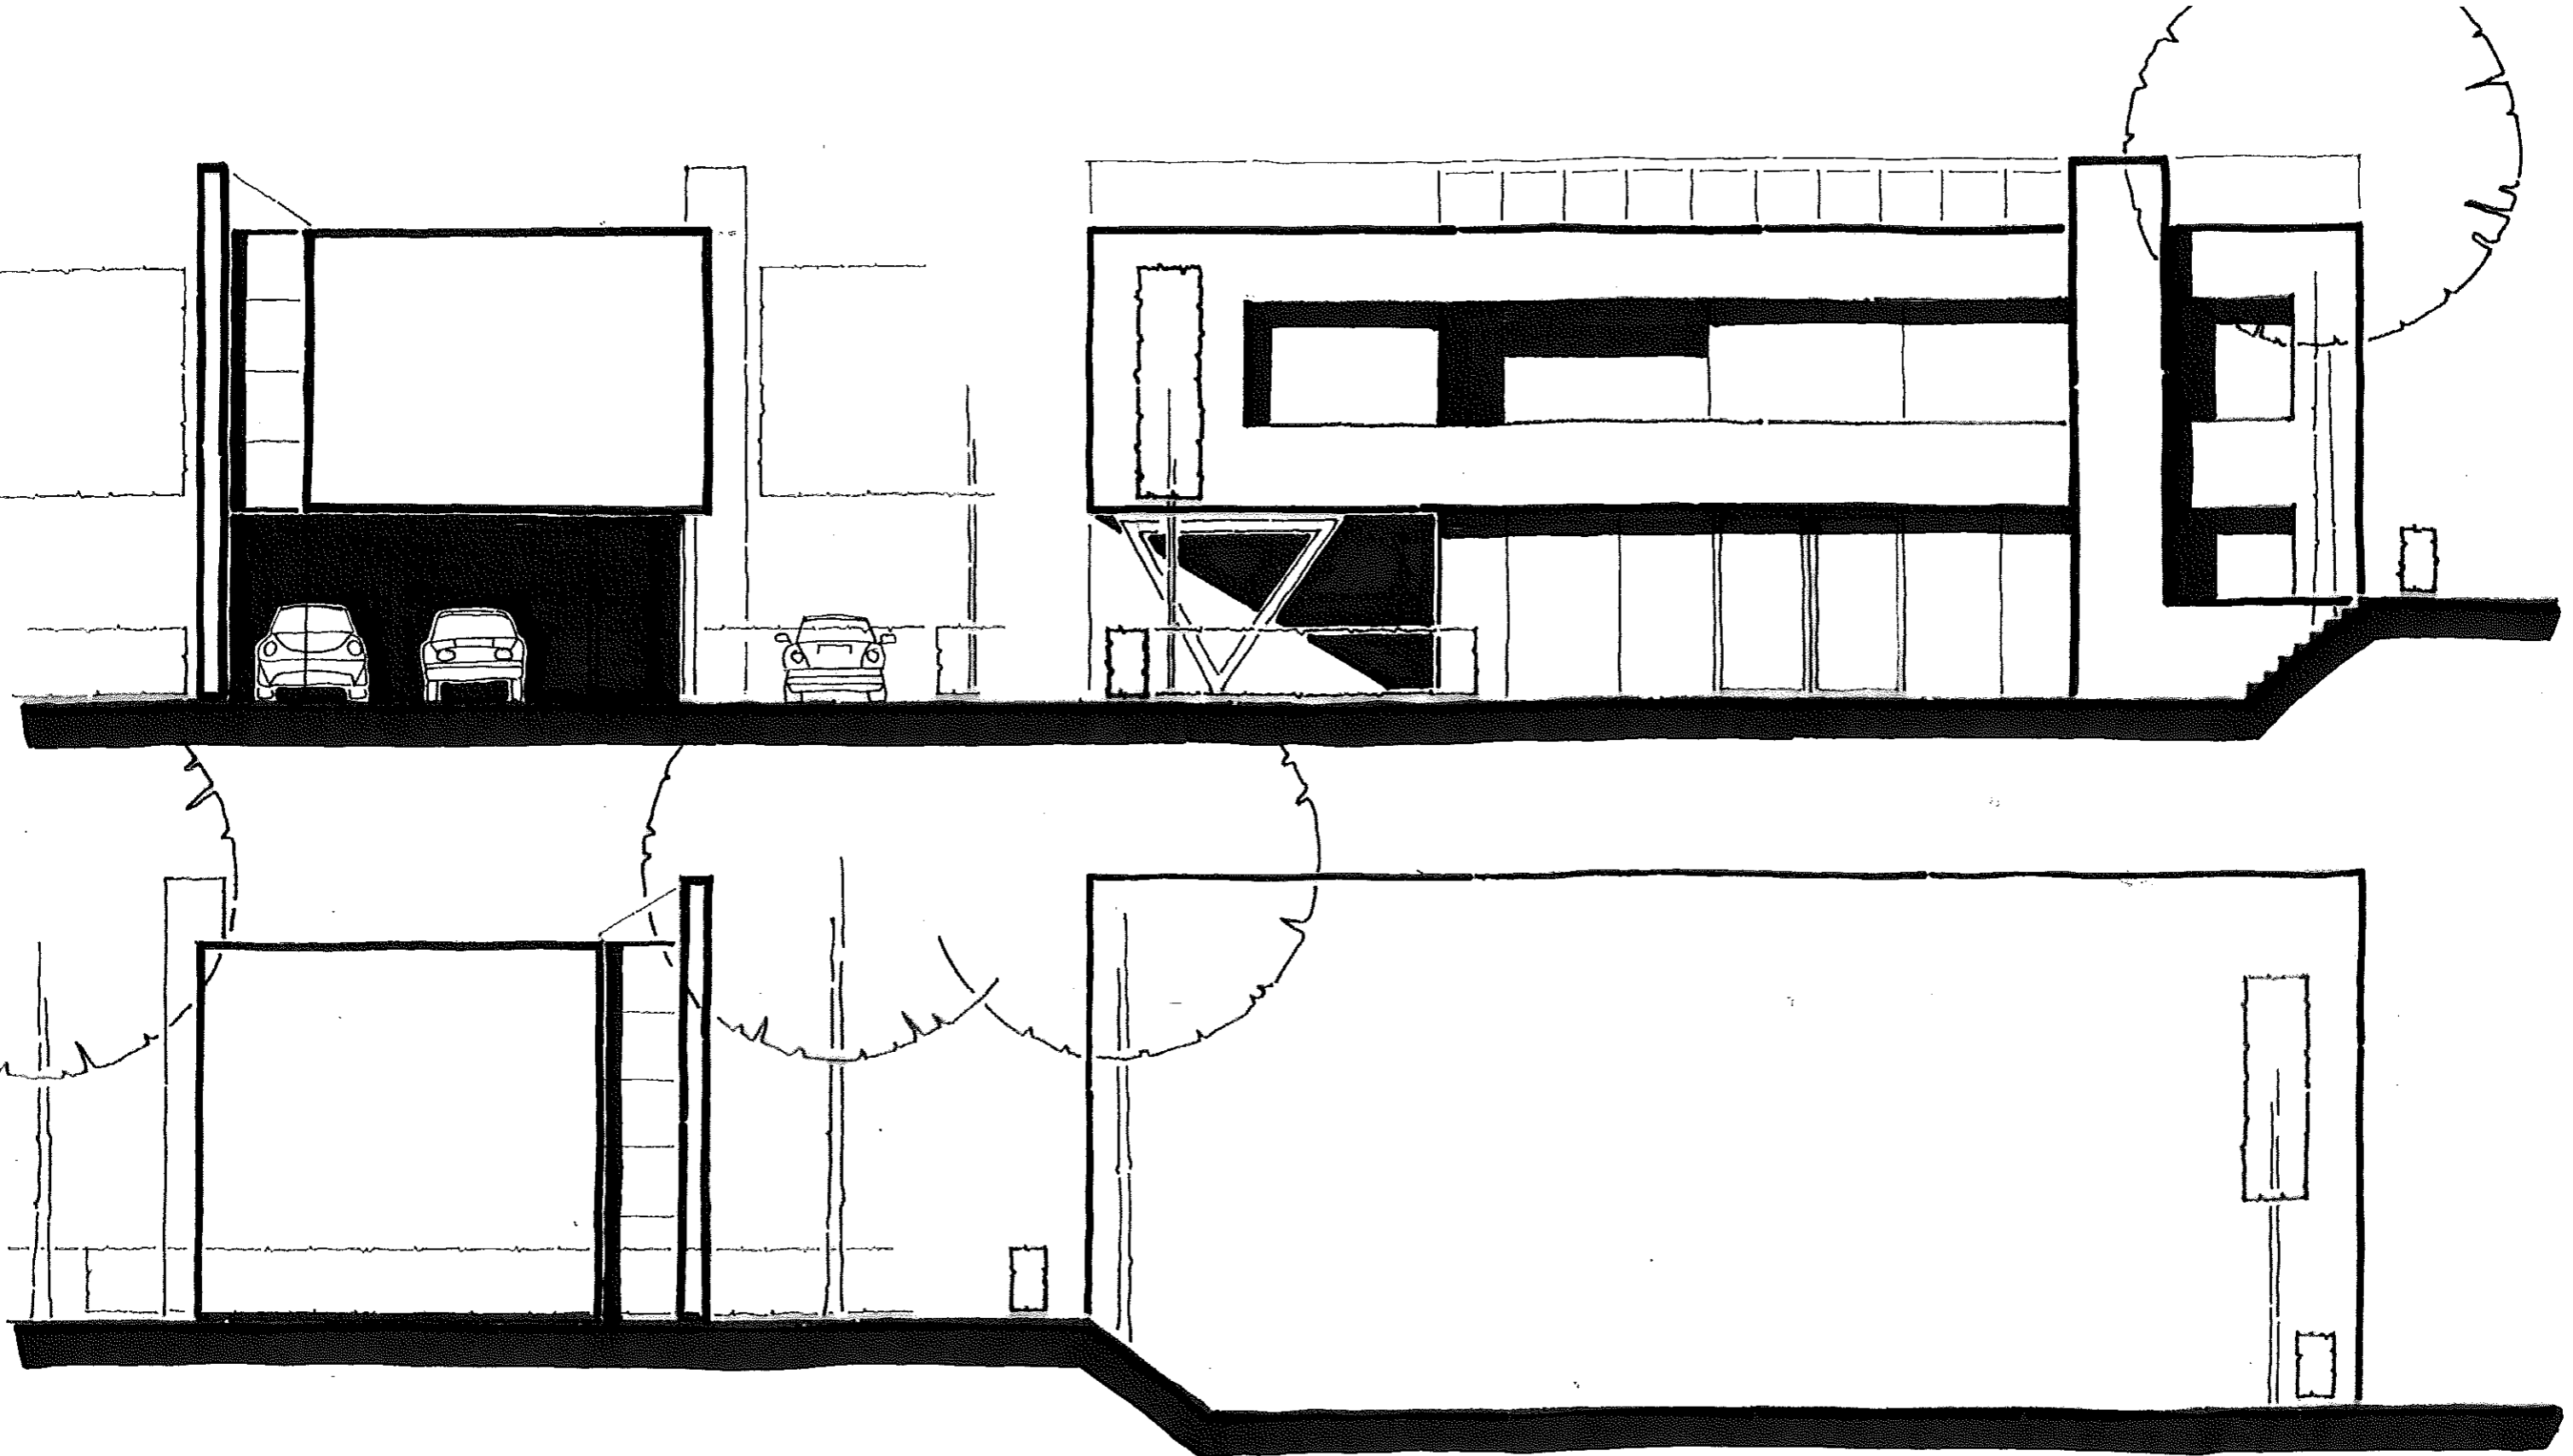

**1000852 SITTARD VIJVERPARC**

**WOONHUIS KAVEL A9**

**SCHETSONTWERP WONINGVARIANTEN 1:100**

SITUATIE 1:500

BEGANE GROND 1:100

VERDIEPING 1:100

A

LANGSDOORSNEDE

DWARSDOORSNEDE

DOORSNEDEN

A

GEVELAANZICHTEN

A

BEGANE GROND 1:100

VERDIEPING 1:100

B

LANGSDOORSNEDE

DWARSDOORSNEDE

DOORSNEDEN

B

GEVELAANZICHTEN

B

BEGANE GROND 1:100

VERDIEPING 1:100