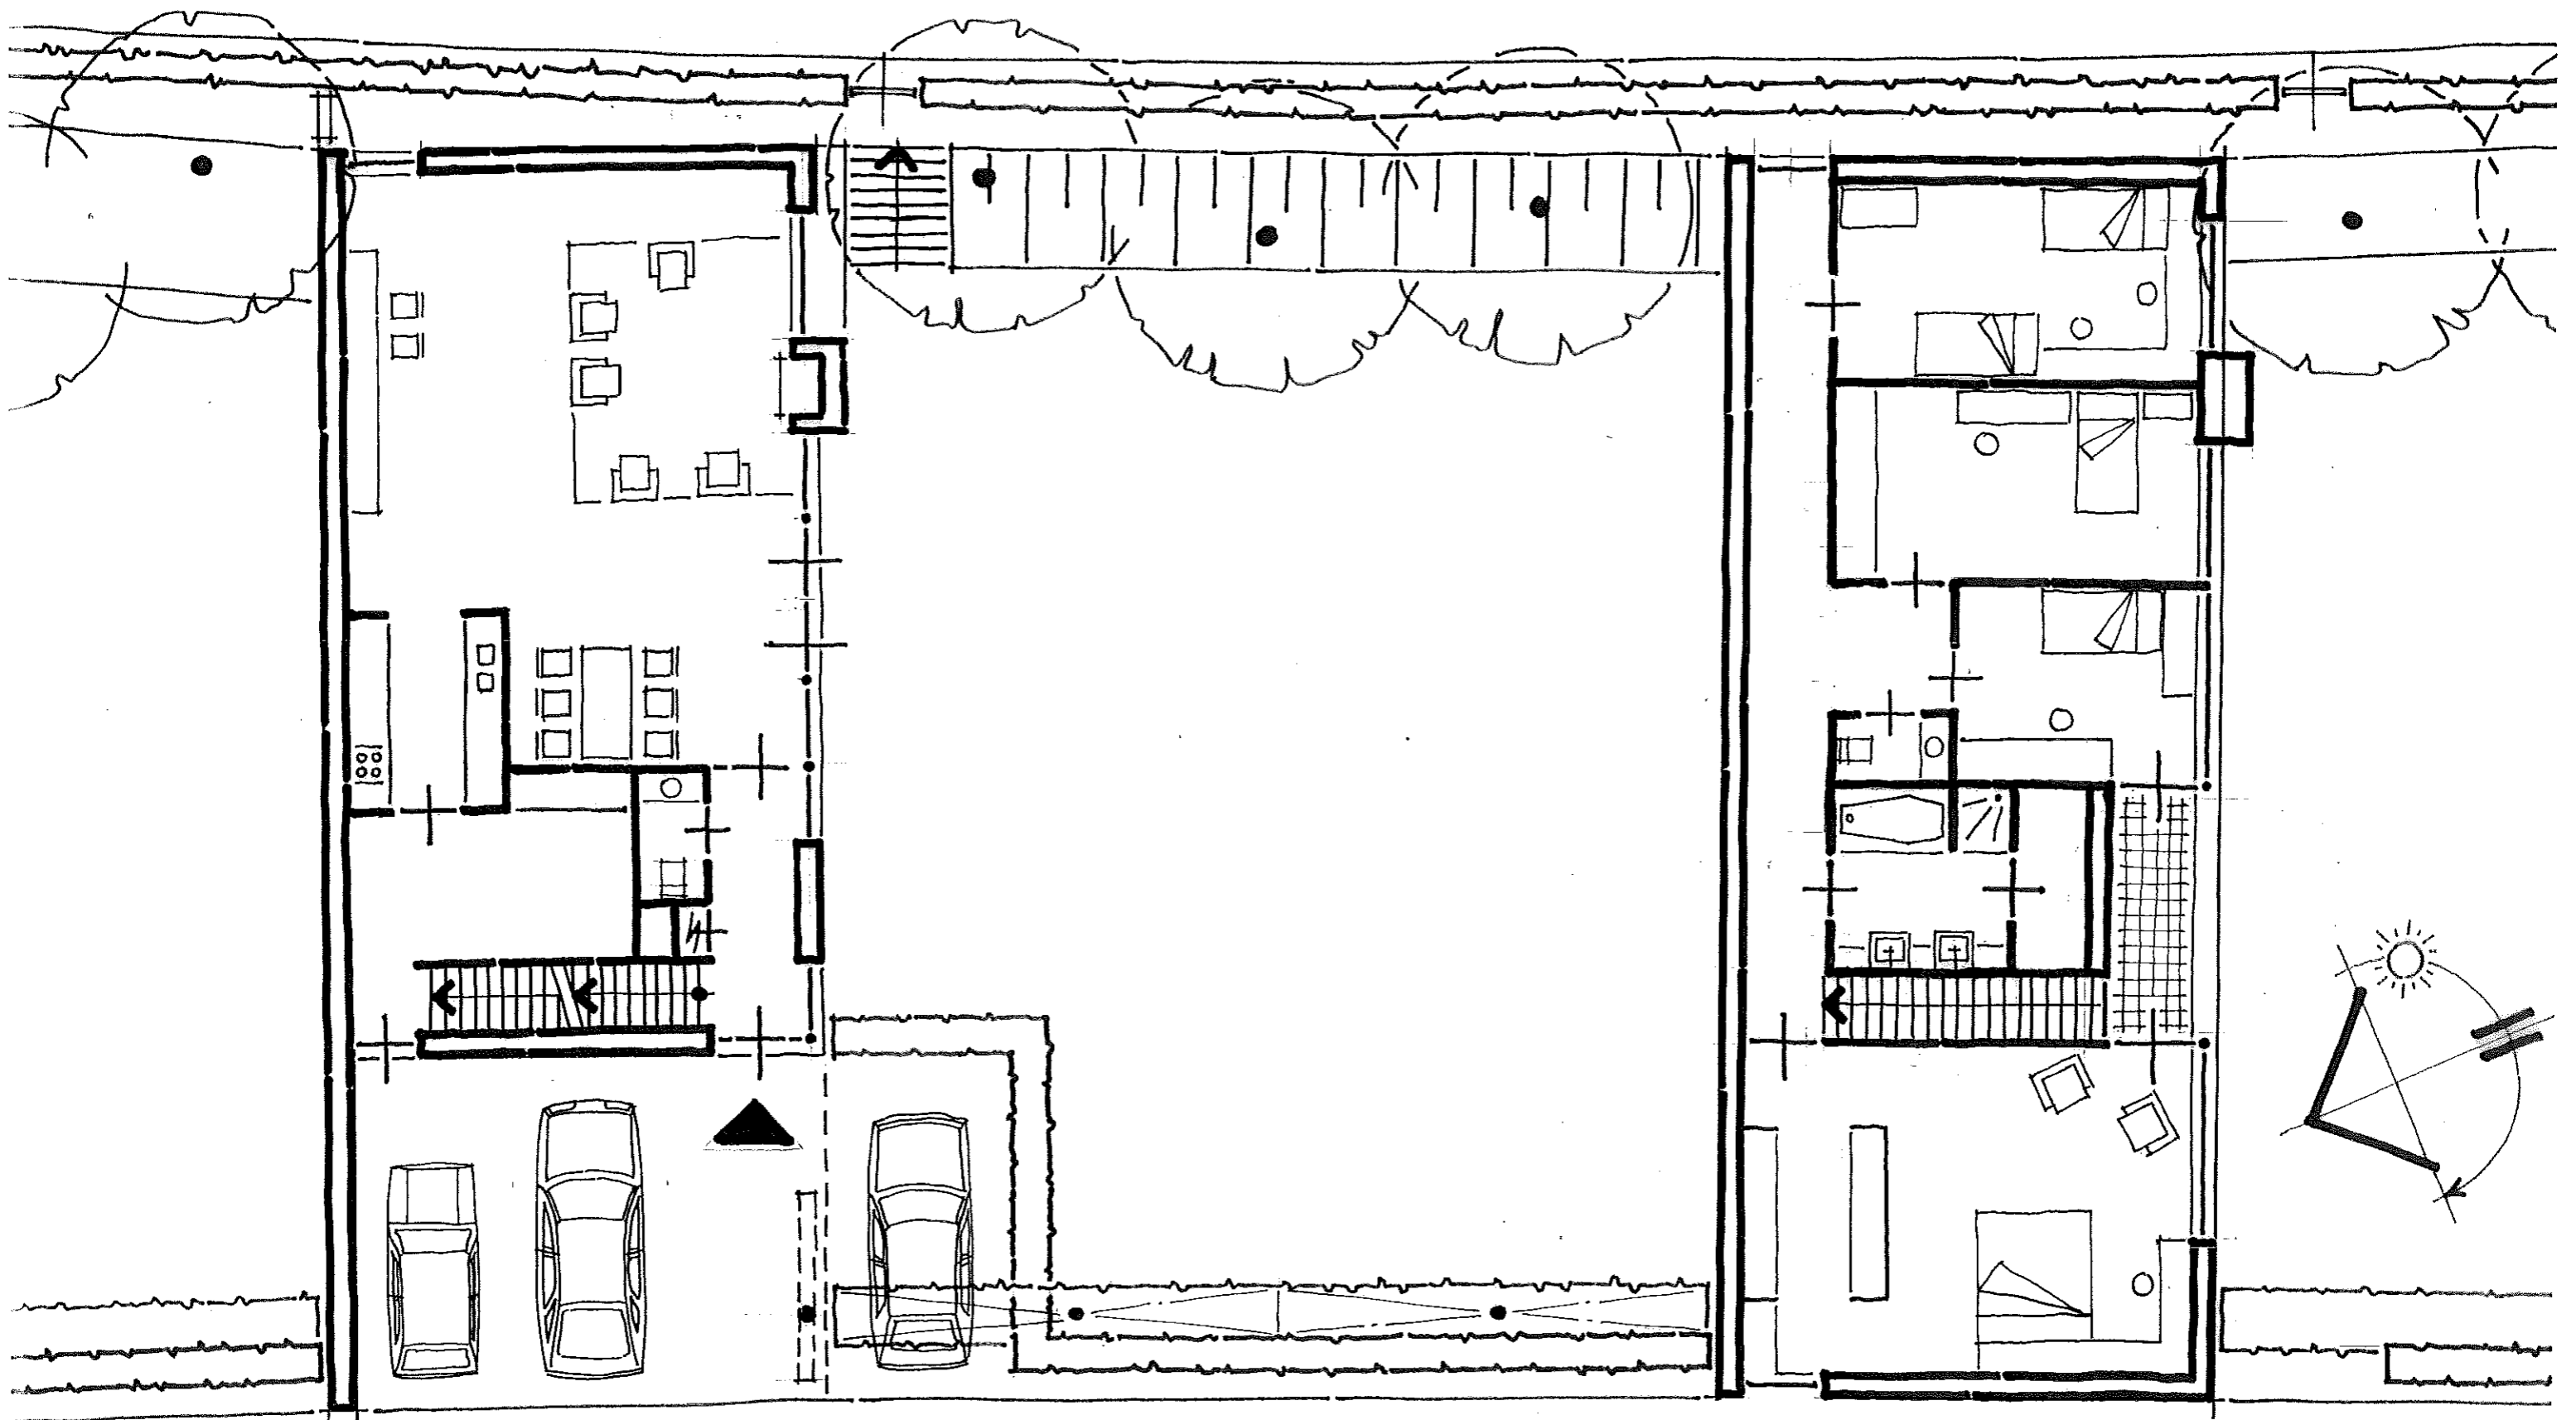

**1000852 SITTARD VIJVERPARC**

**WOONHUIS KAVEL A9**

**SCHETSONTWERP WONINGVARIANTEN 1:100**

SITUATIE 1:500

BEGANE GROND 1:100

VERDIEPING 1:100

A

LANGSDOORSNEDE

DWARSDOORSNEDE

DOORSNEDEN

A

GEVELAANZICHTEN

A

BEGANE GROND 1:100

VERDIEPING 1:100

B

LANGSDOORSNEDE

DWARSDOORSNEDE

DOORSNEDEN

B

GEVELAANZICHTEN

B

BEGANE GROND 1:100

VERDIEPING 1:100