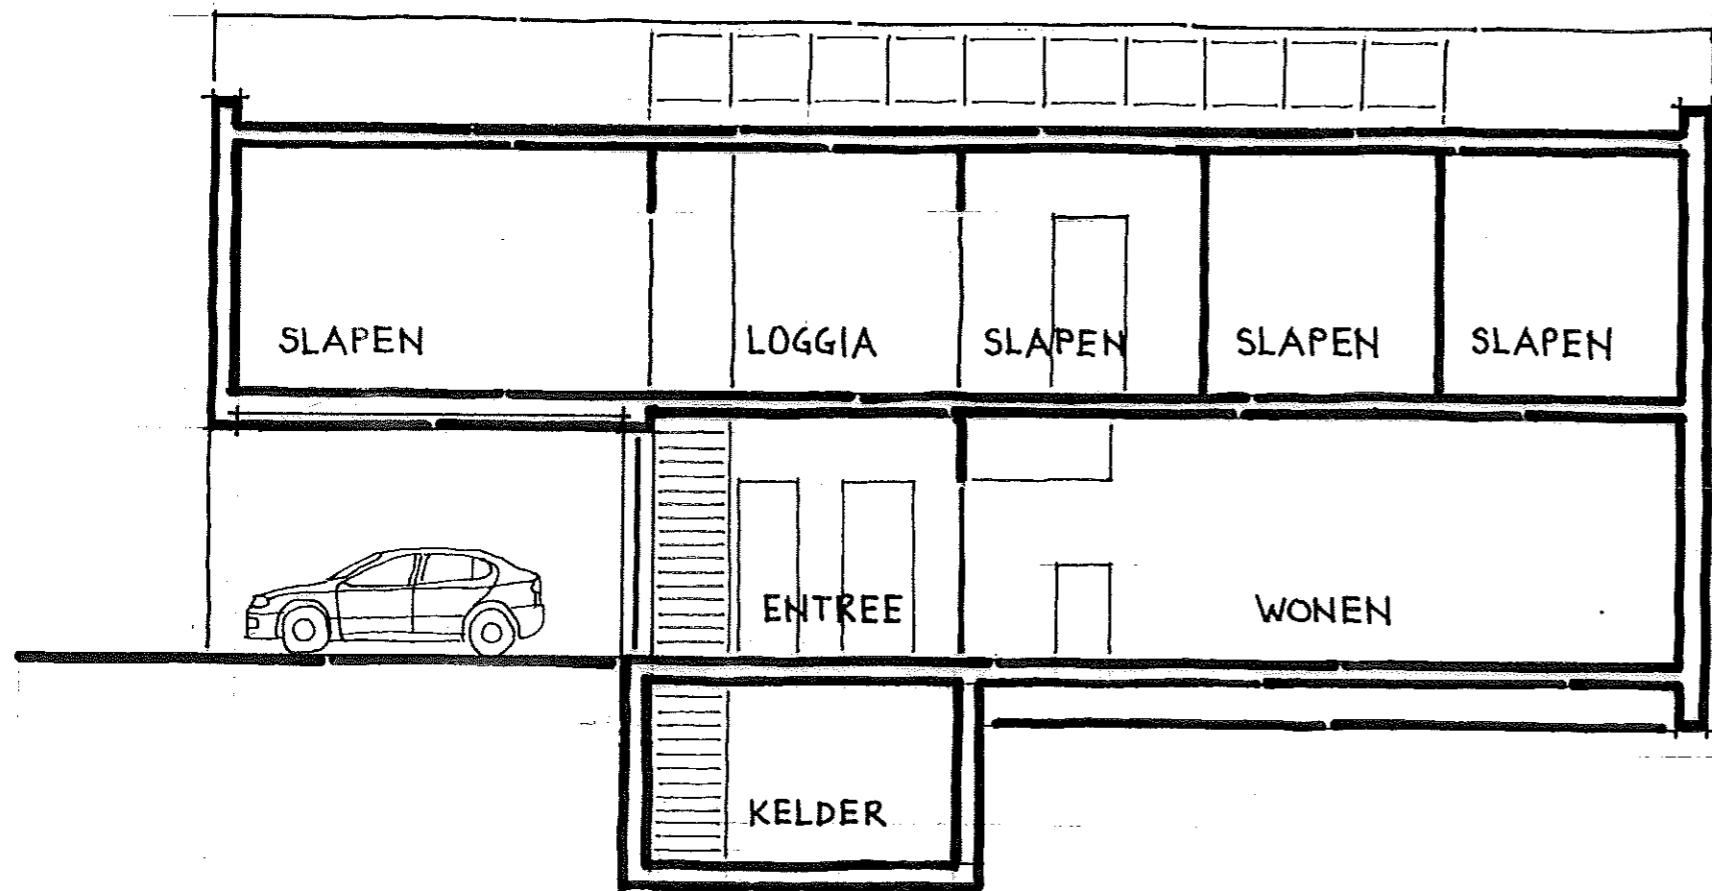

**1000852 SITTARD VIJVERPARC**

**WOONHUIS KAVEL A9**

**SCHETSONTWERP WONINGVARIANTEN 1:100**

SITUATIE 1:500

BEGANE GROND 1:100

VERDIEPING 1:100

A

LANGSDOORSNEDE

DWARSDOORSNEDE

DOORSNEDEN

A

GEVELAANZICHTEN

A

BEGANE GROND 1:100

VERDIEPING 1:100

B