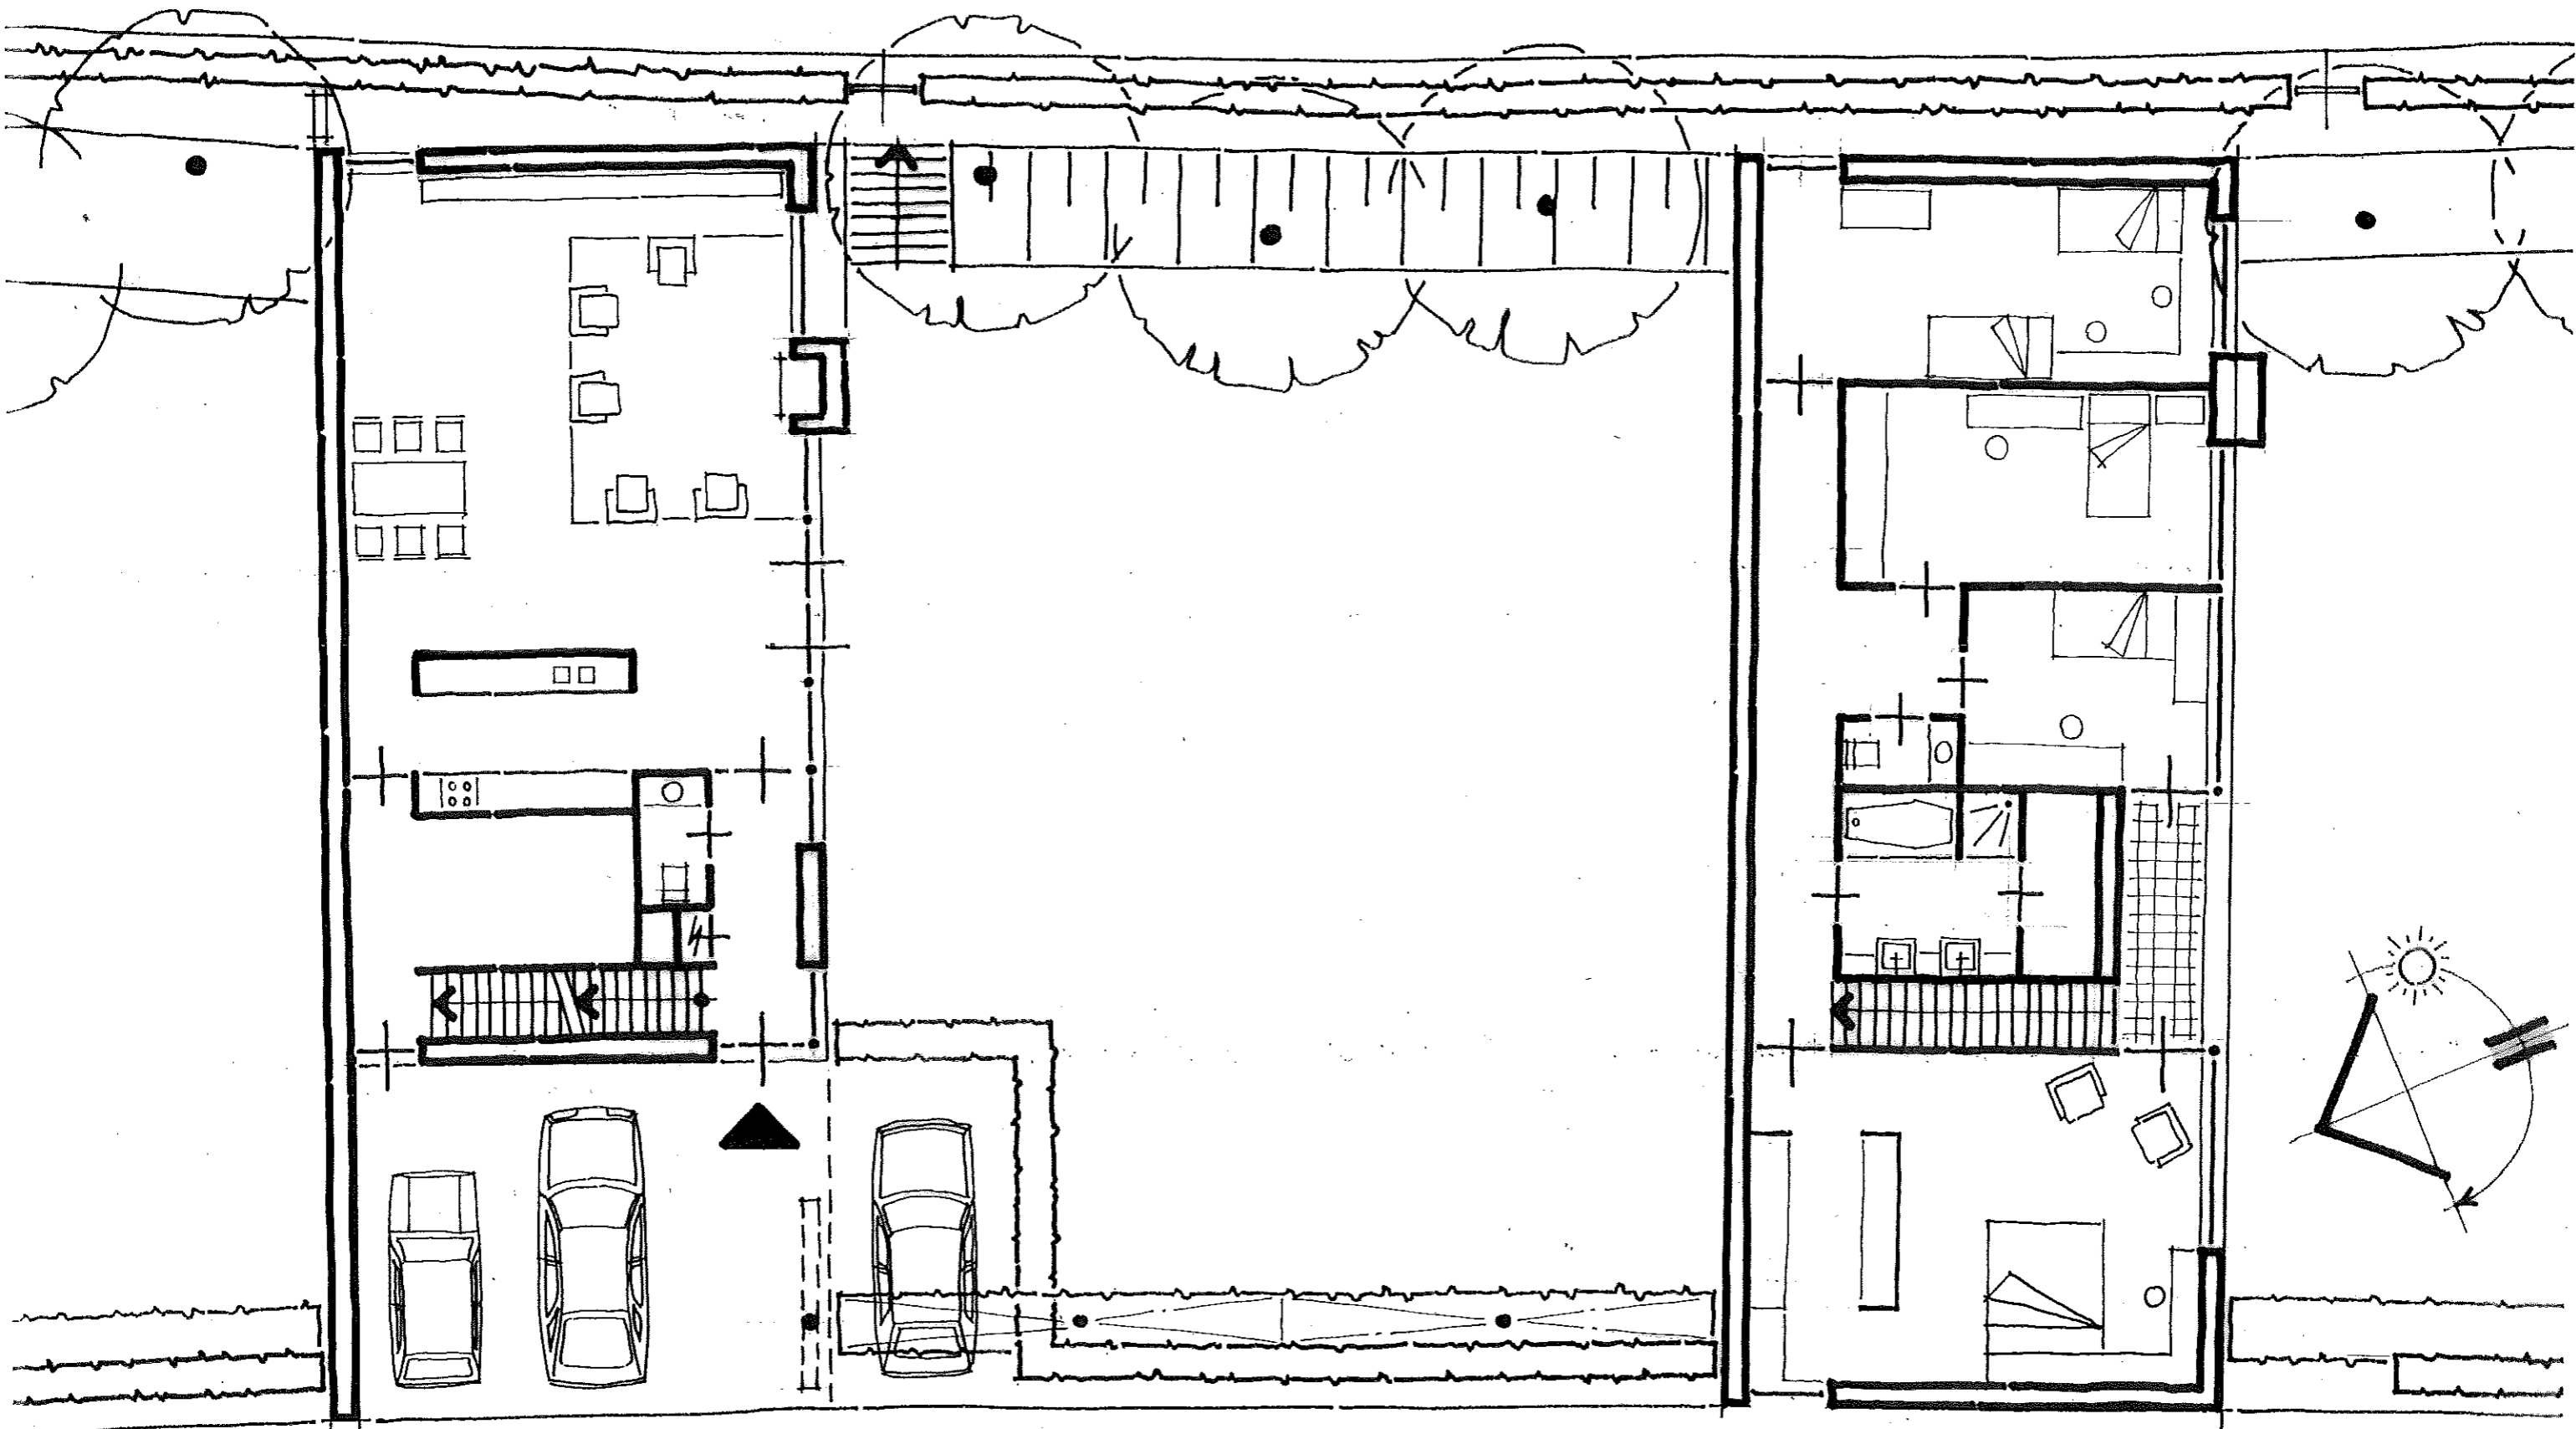

**1000852 SITTARD VIJVERPARC**

**WOONHUIS KAVEL A9**

**SCHETSONTWERP WONINGVARIANTEN 1:100**

SITUATIE 1:500

BEGANE GROND 1:100

VERDIEPING 1:100

A

LANGSDOORSNEDE

DWARSDOORSNEDE

DOORSNEDEN

A

GEVELAANZICHTEN

A

BEGANE GROND 1:100

VERDIEPING 1:100

B

LANGSDOORSNEDE

DWARSDOORSNEDE

DOORSNEDEN

B

GEVELAANZICHTEN

B

BEGANE GROND 1:100

VERDIEPING 1:100

C

LANGSDOORSNEDE

DWARSDOORSNEDE

DOORSNEDEN

C

GEVELAANZICHTEN

C

BEGANE GROND 1:100